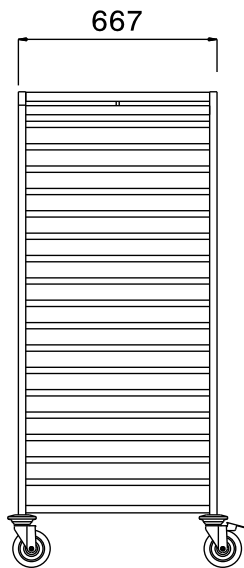

### Omschrijving

Product Nr. \_\_\_\_\_

Regaalwagen met 17 paar geleiders voor 2/1-65 GN bakken of platen. Lege regaalwagens kunnen in elkaar geschoven worden voor ruimte besparing. Roestvrijstalen buisframe 25x25 mm met gelaste roestvrijstalen geleiders met 75 mm onderlinge hoogte, voor 2/1GN of 1/1GN. De geleiders in U-vormige anti-kantel uitvoering met anti doorschuifnokken. 4 zwenkwielen Ø 125 mm, 2 met rem. 4 rubber stootringen.

### Uitvoering

- Frame van roestvrijstalen buis 25x25 mm, volledig gelast.
- Uitgevoerd met U-vormige anti-kantel geleiders, met een opstaande rand aan elk uiteinde.
- Geschikt voor 2/1 GN containers.
- Vier zwenkwielen Ø125 mm, waarvan 2 met rem, voorzien van kunststof bumpers.
- De uitvoering maakt het mogelijk dat de lege regaalwagens ruimtebesparend in elkaar kunnen worden geschoven.

Front aanzicht

Zij aanzicht

Boven aanzicht

### Algemene gegevens

Externe afmetingen, lengte 361260 (CTR172SS)	660 mm
Externe afmetingen, breedte	737 mm
Externe afmetingen, hoogte	1595 mm
Wiel materiaal	Verzinkt
Wiel diameter	Ø 125
Gewicht, netto	26 kg