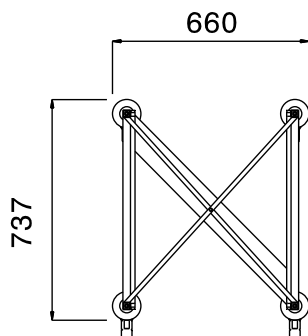

### Omschrijving

Product Nr. \_\_\_\_\_

Regaalwagen met 17 paar geleiders voor 2/1-65 GN bakken of platen. Lege regaalwagens kunnen in elkaar geschoven worden voor ruimte besparing. Roestvrijstalen buisframe 25x25 mm met gelaste roestvrijstalen geleiders met 75 mm onderlinge hoogte, voor 2/1GN of 1/1GN. De geleiders in U-vormige anti-kantel uitvoering met anti doorschuifnokken. 4 zwenkwielen Ø 125 mm, 2 met rem. 4 rubber stootringen.

### Uitvoering

- Frame van roestvrijstalen buis 25x25 mm, volledig gelast.
- Uitgevoerd met U-vormige anti-kantel geleiders, met een opstaande rand aan elk uiteinde.
- Geschikt voor 2/1 GN containers.
- Vier zwenkwielen Ø125 mm, waarvan 2 met rem, voorzien van kunststof bumpers.
- De uitvoering maakt het mogelijk dat de lege regaalwagens ruimtebesparend in elkaar kunnen worden geschoven.

Front aanzicht

Zij aanzicht

Boven aanzicht

### Algemene gegevens

Externe afmetingen, lengte 361260 (CTR172SS)	660 mm
Externe afmetingen, breedte	737 mm
Externe afmetingen, hoogte	1595 mm
Wiel materiaal	Verzinkt
Wiel diameter	Ø 125
Gewicht, netto	26 kg