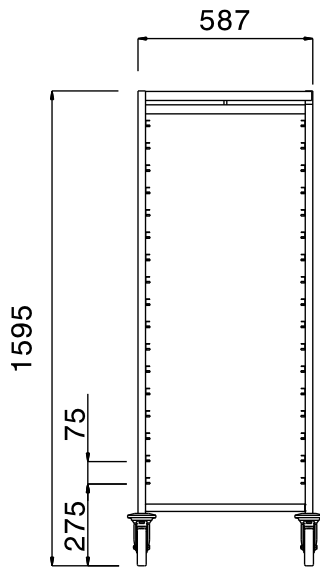

### Uitvoering

- Frame van roestvrijstalen buis 25x25 mm, volledig gelast.
- Uitgevoerd met U-vormige anti-kantel geleiders, met een opstaande rand aan elk uiteinde.
- Geschikt voor 2/1 GN containers.
- Vier zwenkwielen Ø125 mm, waarvan 2 met rem, voorzien van kunststof bumpers.
- De uitvoering maakt het mogelijk dat de lege regaalwagens ruimtebesparend in elkaar kunnen worden geschoven.

Front aanzicht

Zij aanzicht

Boven aanzicht

### Algemene gegevens

Externe afmetingen, lengte 361260 (CTR172SS)	660 mm
Externe afmetingen, breedte	737 mm
Externe afmetingen, hoogte	1595 mm
Wiel materiaal	Verzinkt
Wiel diameter	Ø 125
Gewicht, netto	26 kg